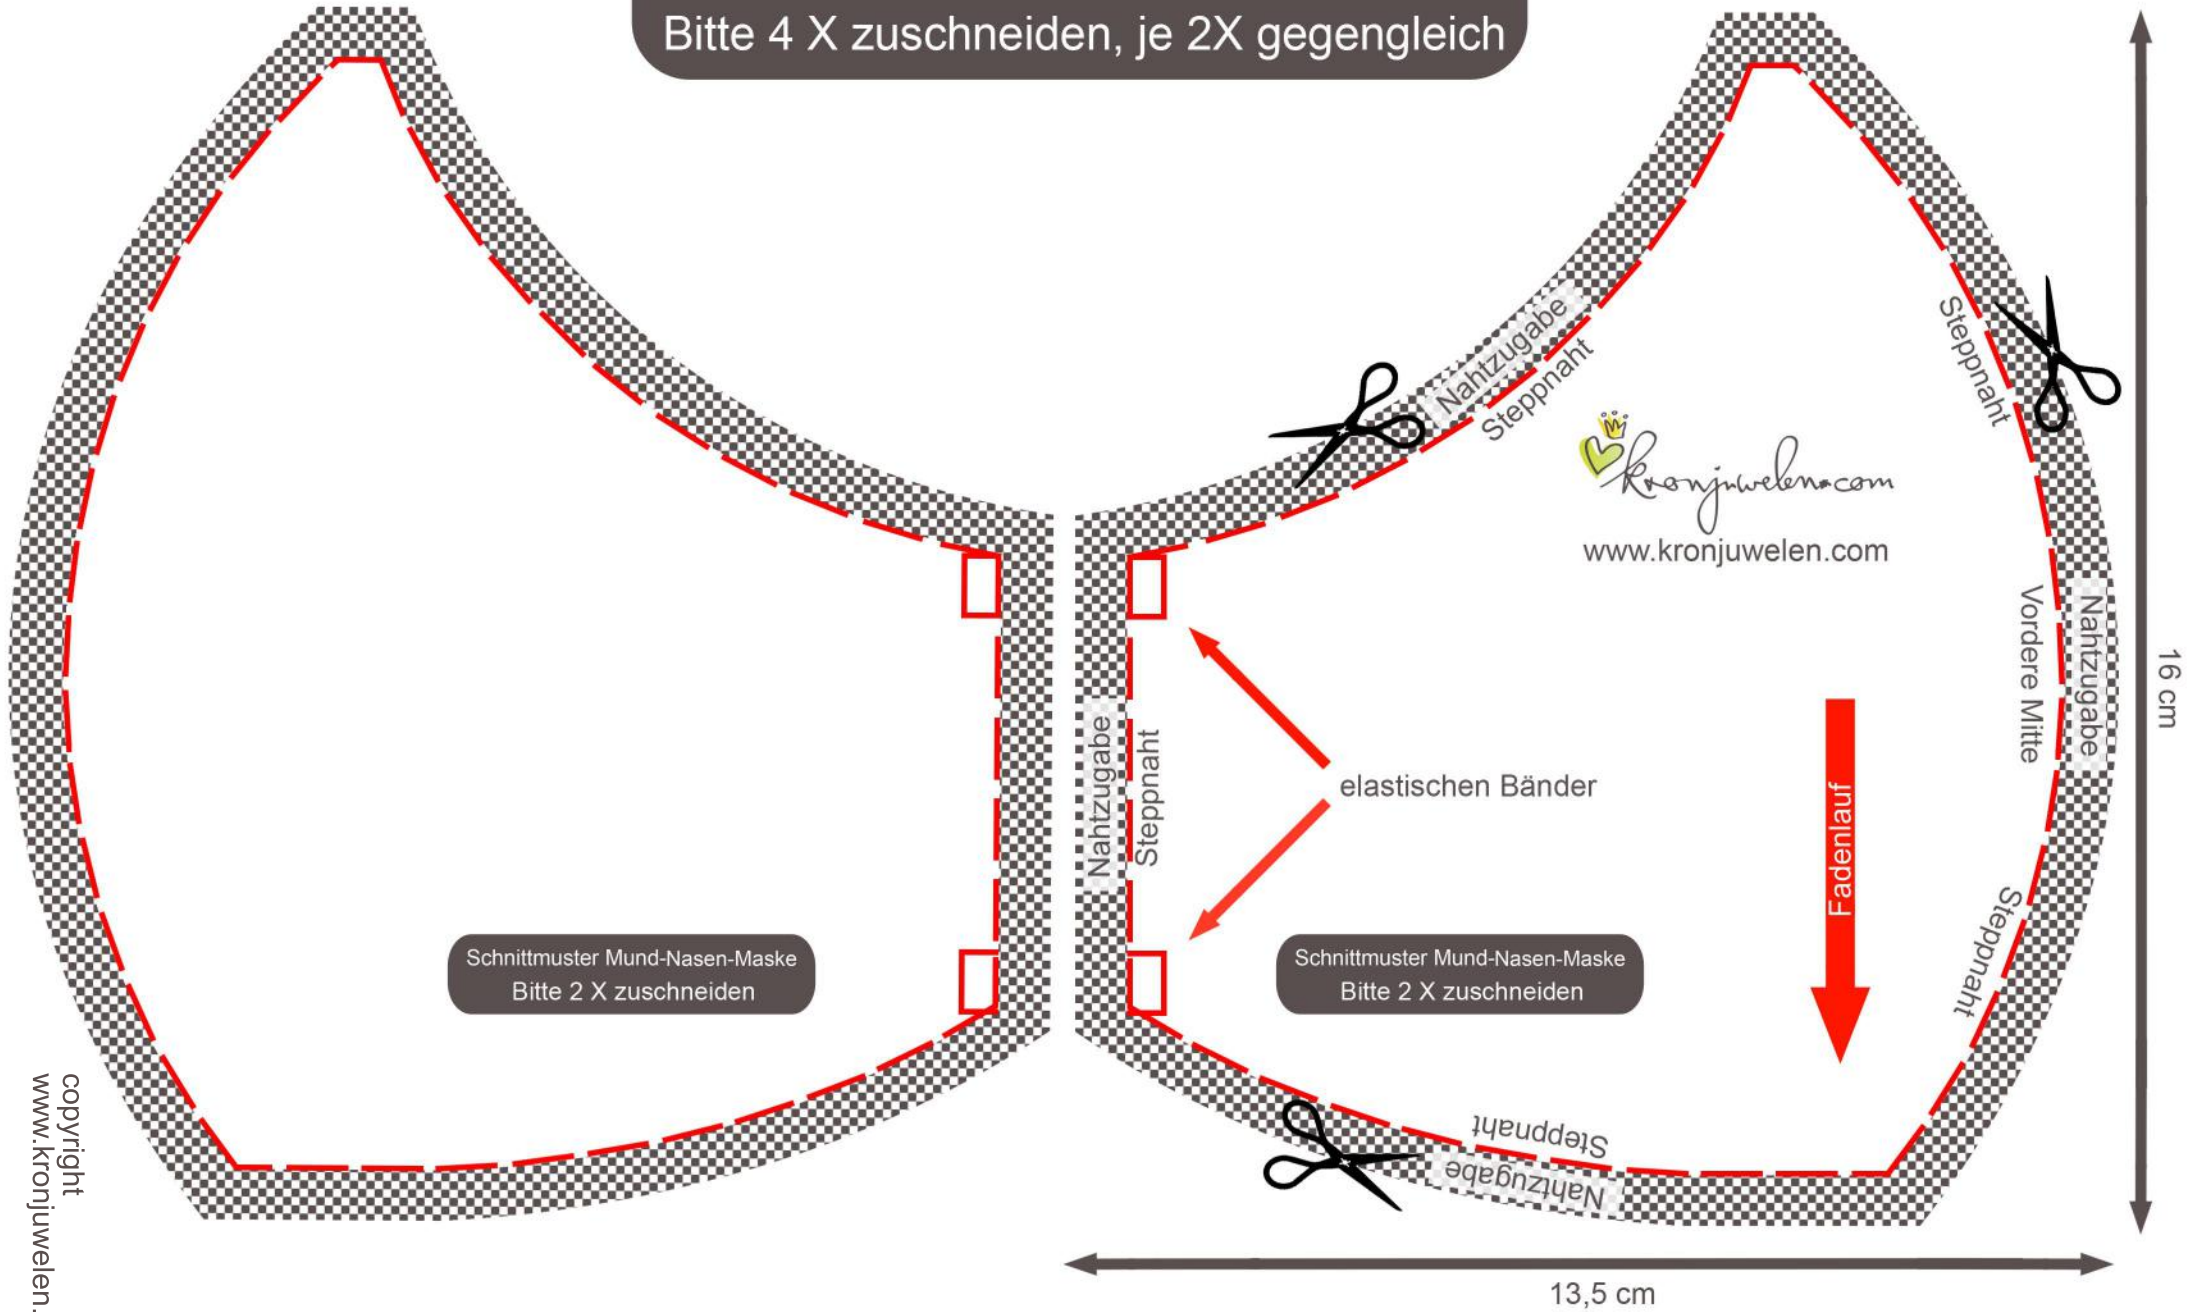

Schnittmuster Mund-Nasen-Maske

Bitte 4 X zuschneiden, je 2X gegengleich

Schnittmuster Mund-Nasen-Maske
Bitte 2 X zuschneiden

Schnittmuster Mund-Nasen-Maske
Bitte 2 X zuschneiden

 Kronjuwelen.com
www.kronjuwelen.com

elastischen Bänder

Fadenlauf

16 cm

13,5 cm